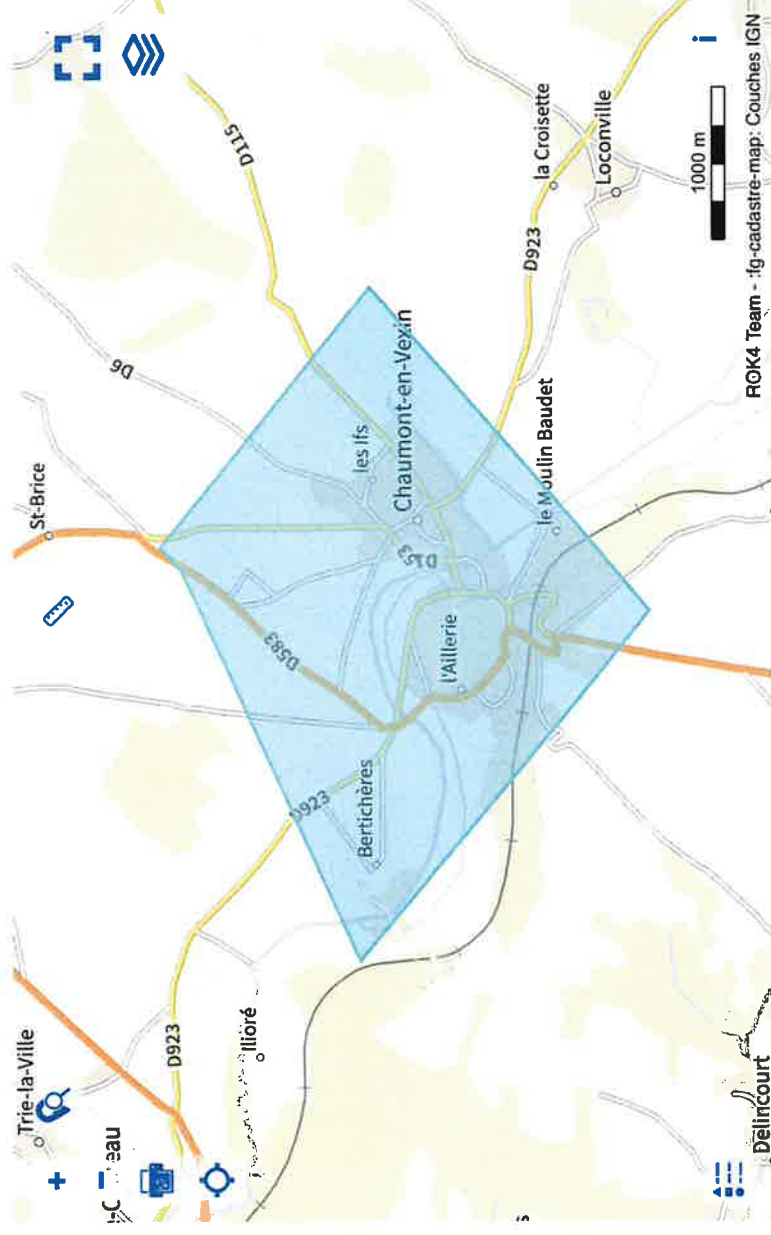

BIOMASSE

 Date de saisie : 02-04-2024

 Code postal : 60240 Code INSEE : 60143

BROUILLON

Production énergétique

BIOMASSE

 Télécharger

Passer à l'étape suivante

Demande d'arrêt

Demande d'avis

Reseau C/F

 Modifier les attributs

 Modifier la géométrie

 Supprimer